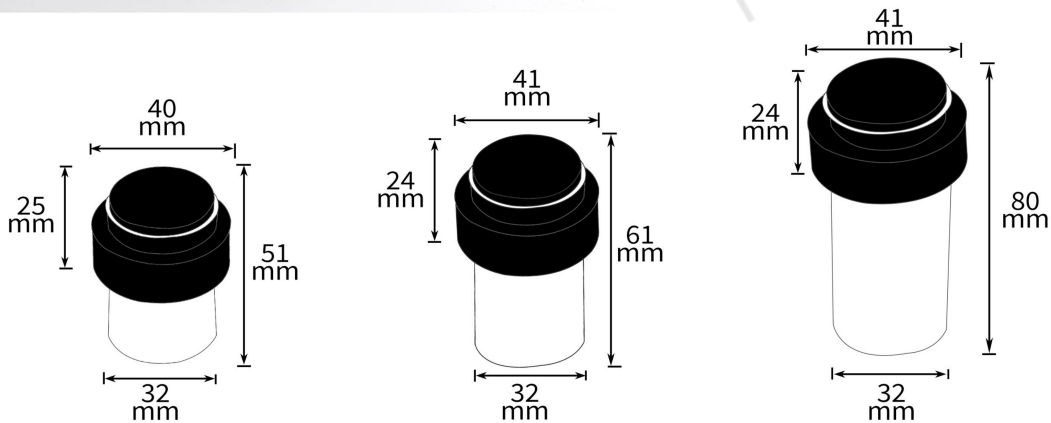

型号/Type	合金门塞	
重量/Weight	165g	
材质/Material	锌合金	
可选颜色		

型号/Type	不锈钢门塞	
重量/Weight	126g	
材质/Material	不锈钢	
可选颜色		

型号/Type	12门顶
材质/Material	不锈钢

型号/Type	16门顶
材质/Material	不锈钢

型号/Type 可拆卸门顶	
重量/Weight 76g	
材质/Material 不锈钢	

型号/Type 加长门顶	
重量/Weight 93g	
材质/Material 不锈钢	

型号/Type 小脚门顶	
重量/Weight 66g	
材质/Material 不锈钢	

型号/Type 圆头门顶	
重量/Weight 50g	
材质/Material 不锈钢	

型号/Type	701门顶	
重量/Weight	72g	
材质/Material	不锈钢	

型号/Type	带勾门顶	
重量/Weight	80g	
材质/Material	不锈钢	

型号/Type	带勾门顶	
重量/Weight	60g	
材质/Material	不锈钢	

型号/Type	直条门顶	
重量/Weight	56g	
材质/Material	不锈钢	

型号/Type	双孔龟顶
重量/Weight	52g
材质/Material	不锈钢
可选颜色/color	

型号/Type	单孔龟顶
重量/Weight	52g
材质/Material	不锈钢
可选颜色/color	

型号/Type I	门阻
材质/Material I	不锈钢

型号/Type I	带胶门阻
材质/Material I	不锈钢

型号/Type	活动门顶
重量/Weight	113g
材质/Material	锌合金
可选颜色/color	

型号/Type	脚踏门顶-小
重量/Weight	163g
材质/Material	锌合金
可选颜色/color	

型号/Type	脚踏门顶-大
重量/Weight	183g
材质/Material	锌合金
可选颜色/color	