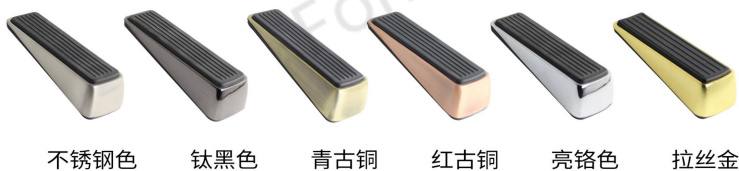

型号/Type	合金门塞	
重量/Weight	165g	
材质/Material	锌合金	
可选颜色		

型号/Type	不锈钢门塞	
重量/Weight	126g	
材质/Material	不锈钢	
可选颜色		

型号/Type	12门顶
材质/Material	不锈钢

型号/Type	16门顶
材质/Material	不锈钢

型号/Type 可拆卸门顶	
重量/Weight 76g	
材质/Material 不锈钢	

型号/Type 加长门顶	
重量/Weight 93g	
材质/Material 不锈钢	

型号/Type 小脚门顶	
重量/Weight 66g	
材质/Material 不锈钢	

型号/Type 圆头门顶	
重量/Weight 50g	
材质/Material 不锈钢	

型号/Type	701门顶	
重量/Weight	72g	
材质/Material	不锈钢	

型号/Type	带勾门顶	
重量/Weight	80g	
材质/Material	不锈钢	

型号/Type	带勾门顶	
重量/Weight	60g	
材质/Material	不锈钢	

型号/Type	直条门顶	
重量/Weight	56g	
材质/Material	不锈钢	

型号/Type	双孔龟顶
重量/Weight	52g
材质/Material	不锈钢
可选颜色/color	

型号/Type	单孔龟顶
重量/Weight	52g
材质/Material	不锈钢
可选颜色/color	

型号/Type I	门阻
材质/Material I	不锈钢

型号/Type I	带胶门阻
材质/Material I	不锈钢

型号/Type	活动门顶
重量/Weight	113g
材质/Material	锌合金
可选颜色/color	

型号/Type	脚踏门顶-小
重量/Weight	163g
材质/Material	锌合金
可选颜色/color	

型号/Type	脚踏门顶-大
重量/Weight	183g
材质/Material	锌合金
可选颜色/color	