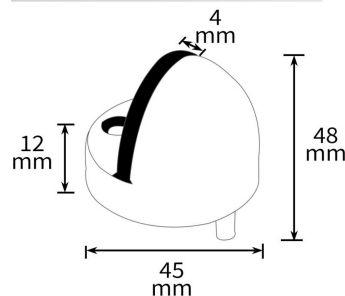

型号/Type 加长门顶	
重量/Weight 93g	
材质/Material 不锈钢	

型号/Type 小脚门顶	
重量/Weight 66g	
材质/Material 不锈钢	

型号/Type 圆头门顶	
重量/Weight 50g	
材质/Material 不锈钢	

型号/Type	701门顶	
重量/Weight	72g	
材质/Material	不锈钢	

型号/Type	带勾门顶	
重量/Weight	80g	
材质/Material	不锈钢	

型号/Type	带勾门顶	
重量/Weight	60g	
材质/Material	不锈钢	

型号/Type	直条门顶	
重量/Weight	56g	
材质/Material	不锈钢	

型号/Type	双孔龟顶
重量/Weight	52g
材质/Material	不锈钢
可选颜色/color	

型号/Type	单孔龟顶
重量/Weight	52g
材质/Material	不锈钢
可选颜色/color	

型号/Type I	门阻
材质/Material I	不锈钢

型号/Type I	带胶门阻
材质/Material I	不锈钢

型号/Type	活动门顶
重量/Weight	113g
材质/Material	锌合金
可选颜色/color	

型号/Type	脚踏门顶-小
重量/Weight	163g
材质/Material	锌合金
可选颜色/color	

型号/Type	脚踏门顶-大
重量/Weight	183g
材质/Material	锌合金
可选颜色/color	