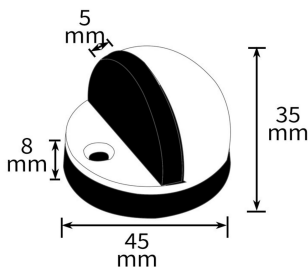

型号/Type 加长门顶	
重量/Weight 93g	
材质/Material 不锈钢	

型号/Type 小脚门顶	
重量/Weight 66g	
材质/Material 不锈钢	

型号/Type 圆头门顶	
重量/Weight 50g	
材质/Material 不锈钢	

型号/Type	701门顶	
重量/Weight	72g	
材质/Material	不锈钢	

型号/Type	带勾门顶	
重量/Weight	80g	
材质/Material	不锈钢	

型号/Type	带勾门顶	
重量/Weight	60g	
材质/Material	不锈钢	

型号/Type	直条门顶	
重量/Weight	56g	
材质/Material	不锈钢	

型号/Type	双孔龟顶
重量/Weight	52g
材质/Material	不锈钢
可选颜色/color	

型号/Type	单孔龟顶
重量/Weight	52g
材质/Material	不锈钢
可选颜色/color	

型号/Type I	门阻
材质/Material I	不锈钢

型号/Type I	带胶门阻
材质/Material I	不锈钢

型号/Type	活动门顶
重量/Weight	113g
材质/Material	锌合金
可选颜色/color	

型号/Type	脚踏门顶-小
重量/Weight	163g
材质/Material	锌合金
可选颜色/color	

型号/Type	脚踏门顶-大
重量/Weight	183g
材质/Material	锌合金
可选颜色/color	