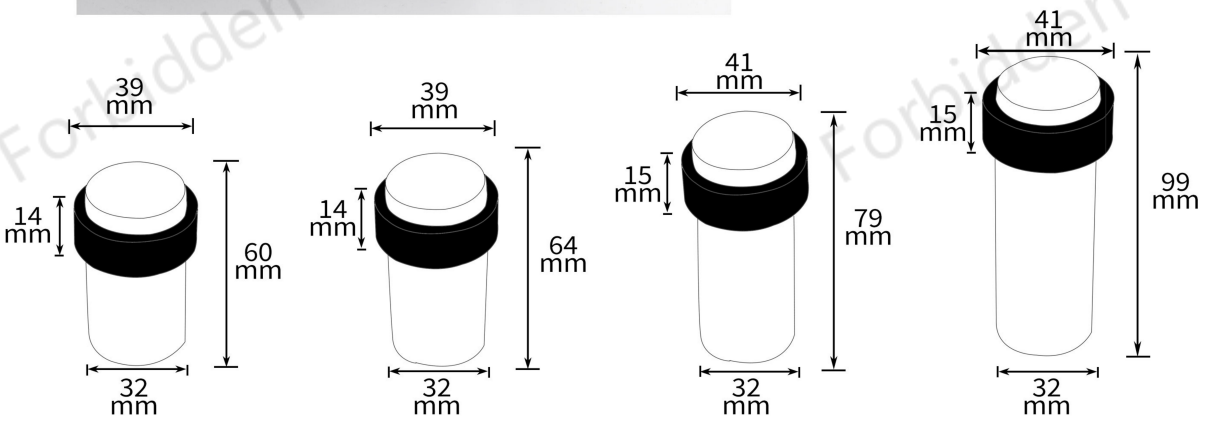

型号/Type	合金门塞	
重量/Weight	165g	
材质/Material	锌合金	
可选颜色		

型号/Type	不锈钢门塞	
重量/Weight	126g	
材质/Material	不锈钢	
可选颜色		

型号/Type	12门顶
材质/Material	不锈钢

型号/Type	16门顶
材质/Material	不锈钢

型号/Type 可拆卸门顶	
重量/Weight 76g	
材质/Material 不锈钢	

型号/Type 加长门顶	
重量/Weight 93g	
材质/Material 不锈钢	

型号/Type 小脚门顶	
重量/Weight 66g	
材质/Material 不锈钢	

型号/Type 圆头门顶	
重量/Weight 50g	
材质/Material 不锈钢	

型号/Type	701门顶	
重量/Weight	72g	
材质/Material	不锈钢	

型号/Type	带勾门顶	
重量/Weight	80g	
材质/Material	不锈钢	

型号/Type	带勾门顶	
重量/Weight	60g	
材质/Material	不锈钢	

型号/Type	直条门顶	
重量/Weight	56g	
材质/Material	不锈钢	

型号/Type	双孔龟顶
重量/Weight	52g
材质/Material	不锈钢
可选颜色/color	

型号/Type	单孔龟顶
重量/Weight	52g
材质/Material	不锈钢
可选颜色/color	

型号/Type I	门阻
材质/Material I	不锈钢

型号/Type I	带胶门阻
材质/Material I	不锈钢

型号/Type	活动门顶
重量/Weight	113g
材质/Material	锌合金
可选颜色/color	

型号/Type	脚踏门顶-小
重量/Weight	163g
材质/Material	锌合金
可选颜色/color	

型号/Type	脚踏门顶-大
重量/Weight	183g
材质/Material	锌合金
可选颜色/color	