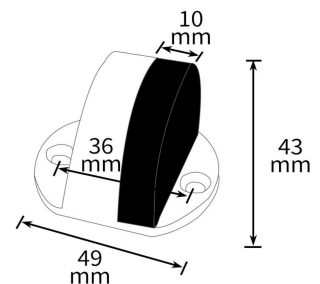

型号/Type 加长门顶	
重量/Weight 93g	
材质/Material 不锈钢	

型号/Type 小脚门顶	
重量/Weight 66g	
材质/Material 不锈钢	

型号/Type 圆头门顶	
重量/Weight 50g	
材质/Material 不锈钢	

型号/Type	701门顶	
重量/Weight	72g	
材质/Material	不锈钢	

型号/Type	带勾门顶	
重量/Weight	80g	
材质/Material	不锈钢	

型号/Type	带勾门顶	
重量/Weight	60g	
材质/Material	不锈钢	

型号/Type	直条门顶	
重量/Weight	56g	
材质/Material	不锈钢	

型号/Type	双孔龟顶
重量/Weight	52g
材质/Material	不锈钢
可选颜色/color	

型号/Type	单孔龟顶
重量/Weight	52g
材质/Material	不锈钢
可选颜色/color	

型号/Type I	门阻
材质/Material I	不锈钢

型号/Type I	带胶门阻
材质/Material I	不锈钢

型号/Type	活动门顶
重量/Weight	113g
材质/Material	锌合金
可选颜色/color	

型号/Type	脚踏门顶-小
重量/Weight	163g
材质/Material	锌合金
可选颜色/color	

型号/Type	脚踏门顶-大
重量/Weight	183g
材质/Material	锌合金
可选颜色/color	