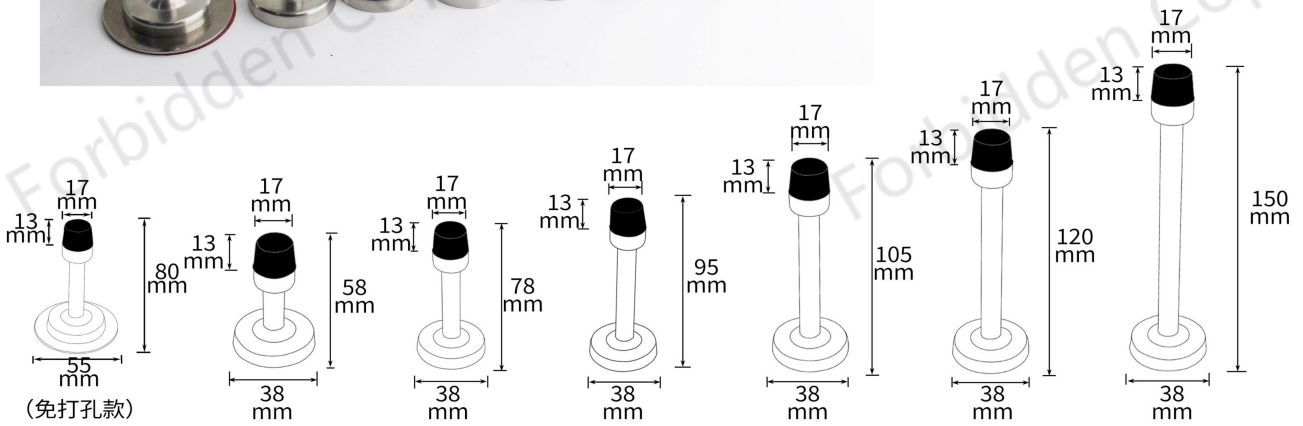

型号/Type	合金门塞	
重量/Weight	165g	
材质/Material	锌合金	
可选颜色		

型号/Type	不锈钢门塞	
重量/Weight	126g	
材质/Material	不锈钢	
可选颜色		

型号/Type	12门顶
材质/Material	不锈钢

型号/Type	16门顶
材质/Material	不锈钢

型号/Type 可拆卸门顶	
重量/Weight 76g	
材质/Material 不锈钢	

型号/Type 加长门顶	
重量/Weight 93g	
材质/Material 不锈钢	

型号/Type 小脚门顶	
重量/Weight 66g	
材质/Material 不锈钢	

型号/Type 圆头门顶	
重量/Weight 50g	
材质/Material 不锈钢	

型号/Type	701门顶	
重量/Weight	72g	
材质/Material	不锈钢	

型号/Type	带勾门顶	
重量/Weight	80g	
材质/Material	不锈钢	

型号/Type	带勾门顶	
重量/Weight	60g	
材质/Material	不锈钢	

型号/Type	直条门顶	
重量/Weight	56g	
材质/Material	不锈钢	

型号/Type	双孔龟顶
重量/Weight	52g
材质/Material	不锈钢
可选颜色/color	

型号/Type	单孔龟顶
重量/Weight	52g
材质/Material	不锈钢
可选颜色/color	

型号/Type I	门阻
材质/Material I	不锈钢

型号/Type I	带胶门阻
材质/Material I	不锈钢

型号/Type	活动门顶
重量/Weight	113g
材质/Material	锌合金
可选颜色/color	

型号/Type	脚踏门顶-小
重量/Weight	163g
材质/Material	锌合金
可选颜色/color	

型号/Type	脚踏门顶-大
重量/Weight	183g
材质/Material	锌合金
可选颜色/color	