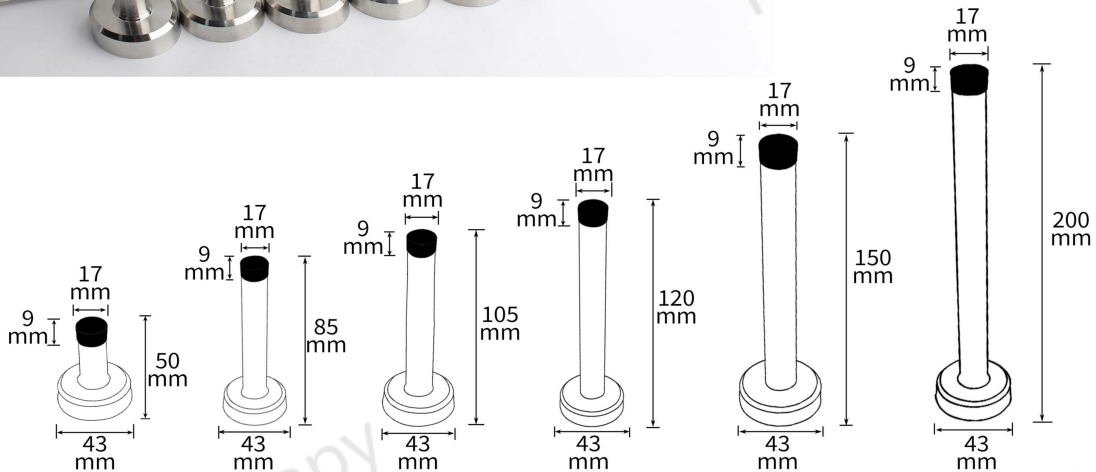

型号/Type	合金门塞	
重量/Weight	165g	
材质/Material	锌合金	
可选颜色		

型号/Type	不锈钢门塞	
重量/Weight	126g	
材质/Material	不锈钢	
可选颜色		

型号/Type	12门顶
材质/Material	不锈钢

型号/Type	16门顶
材质/Material	不锈钢

型号/Type 可拆卸门顶	
重量/Weight 76g	
材质/Material 不锈钢	

型号/Type 加长门顶	
重量/Weight 93g	
材质/Material 不锈钢	

型号/Type 小脚门顶	
重量/Weight 66g	
材质/Material 不锈钢	

型号/Type 圆头门顶	
重量/Weight 50g	
材质/Material 不锈钢	

型号/Type	701门顶	
重量/Weight	72g	
材质/Material	不锈钢	

型号/Type	带勾门顶	
重量/Weight	80g	
材质/Material	不锈钢	

型号/Type	带勾门顶	
重量/Weight	60g	
材质/Material	不锈钢	

型号/Type	直条门顶	
重量/Weight	56g	
材质/Material	不锈钢	

型号/Type	双孔龟顶
重量/Weight	52g
材质/Material	不锈钢
可选颜色/color	

型号/Type	单孔龟顶
重量/Weight	52g
材质/Material	不锈钢
可选颜色/color	

型号/Type I	门阻
材质/Material I	不锈钢

型号/Type I	带胶门阻
材质/Material I	不锈钢

型号/Type	活动门顶
重量/Weight	113g
材质/Material	锌合金
可选颜色/color	

型号/Type	脚踏门顶-小
重量/Weight	163g
材质/Material	锌合金
可选颜色/color	

型号/Type	脚踏门顶-大
重量/Weight	183g
材质/Material	锌合金
可选颜色/color	