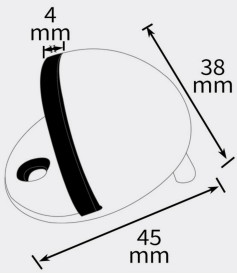

型号/Type 加长门顶	
重量/Weight 93g	
材质/Material 不锈钢	

型号/Type 小脚门顶	
重量/Weight 66g	
材质/Material 不锈钢	

型号/Type 圆头门顶	
重量/Weight 50g	
材质/Material 不锈钢	

型号/Type	701门顶	
重量/Weight	72g	
材质/Material	不锈钢	

型号/Type	带勾门顶	
重量/Weight	80g	
材质/Material	不锈钢	

型号/Type	带勾门顶	
重量/Weight	60g	
材质/Material	不锈钢	

型号/Type	直条门顶	
重量/Weight	56g	
材质/Material	不锈钢	

型号/Type	双孔龟顶
重量/Weight	52g
材质/Material	不锈钢
可选颜色/color	

型号/Type	单孔龟顶
重量/Weight	52g
材质/Material	不锈钢
可选颜色/color	

型号/Type I	门阻
材质/Material I	不锈钢

型号/Type I	带胶门阻
材质/Material I	不锈钢

型号/Type	活动门顶
重量/Weight	113g
材质/Material	锌合金
可选颜色/color	

型号/Type	脚踏门顶-小
重量/Weight	163g
材质/Material	锌合金
可选颜色/color	

型号/Type	脚踏门顶-大
重量/Weight	183g
材质/Material	锌合金
可选颜色/color	