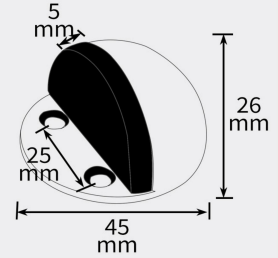

型号/Type	合金门塞	
重量/Weight	165g	
材质/Material	锌合金	
可选颜色		

型号/Type	不锈钢门塞	
重量/Weight	126g	
材质/Material	不锈钢	
可选颜色		

型号/Type	12门顶
材质/Material	不锈钢

型号/Type	16门顶
材质/Material	不锈钢

型号/Type 可拆卸门顶	
重量/Weight 76g	
材质/Material 不锈钢	

型号/Type 加长门顶	
重量/Weight 93g	
材质/Material 不锈钢	

型号/Type 小脚门顶	
重量/Weight 66g	
材质/Material 不锈钢	

型号/Type 圆头门顶	
重量/Weight 50g	
材质/Material 不锈钢	

型号/Type	701门顶	
重量/Weight	72g	
材质/Material	不锈钢	

型号/Type	带勾门顶	
重量/Weight	80g	
材质/Material	不锈钢	

型号/Type	带勾门顶	
重量/Weight	60g	
材质/Material	不锈钢	

型号/Type	直条门顶	
重量/Weight	56g	
材质/Material	不锈钢	

型号/Type	双孔龟顶
重量/Weight	52g
材质/Material	不锈钢
可选颜色/color	

型号/Type	单孔龟顶
重量/Weight	52g
材质/Material	不锈钢
可选颜色/color	

型号/Type I	门阻
材质/Material I	不锈钢